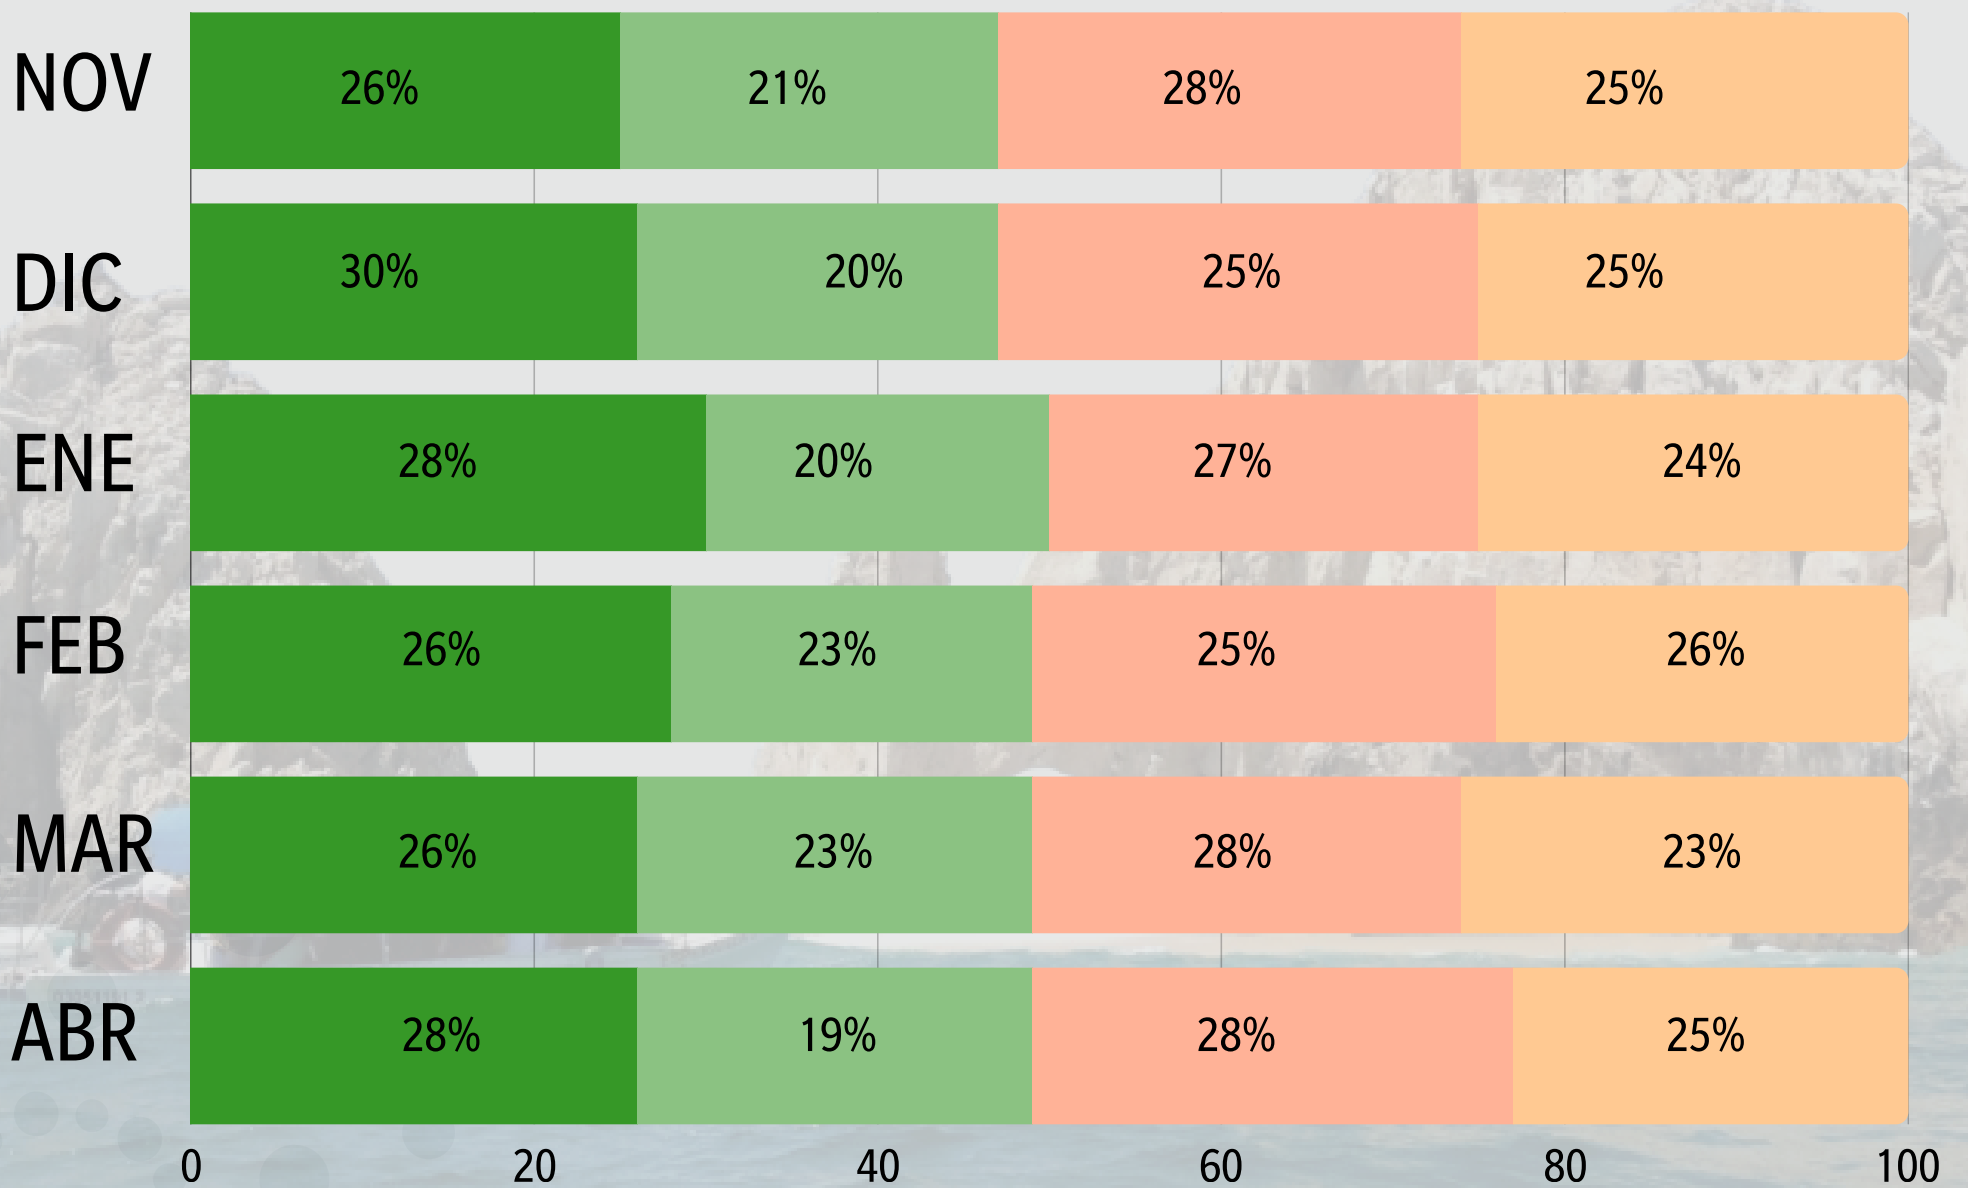

**MARIO
MORENO**

**PALOMA
SÁNCHEZ**

NINGUNO

NO SABE

SE REALIZARON 800 ENCUESTAS M.E DE ± 3.5 PUNTOS PORCENTUALES

Nuestra Metodología

Tipo de encuesta: Entrevistas telefónicas realizadas a ciudadanos mayores de 18 años.

Tamaño de la muestra: 800 participantes seleccionados mediante un muestreo probabilístico estratificado con cuotas de género, edad y región.

Representatividad: Garantizada a nivel estatal (Sinaloa).

Margen de error: $\pm 3.5\%$, con un nivel de confianza del 95%.

Recolección de datos: Llamadas telefónicas realizadas por personal capacitado utilizando un sistema de marcación automatizada.

Periodo de levantamiento: Del 21 al 23 de abril de 2026.

REVOLUCIONANDO EL ANÁLISIS DE DATOS