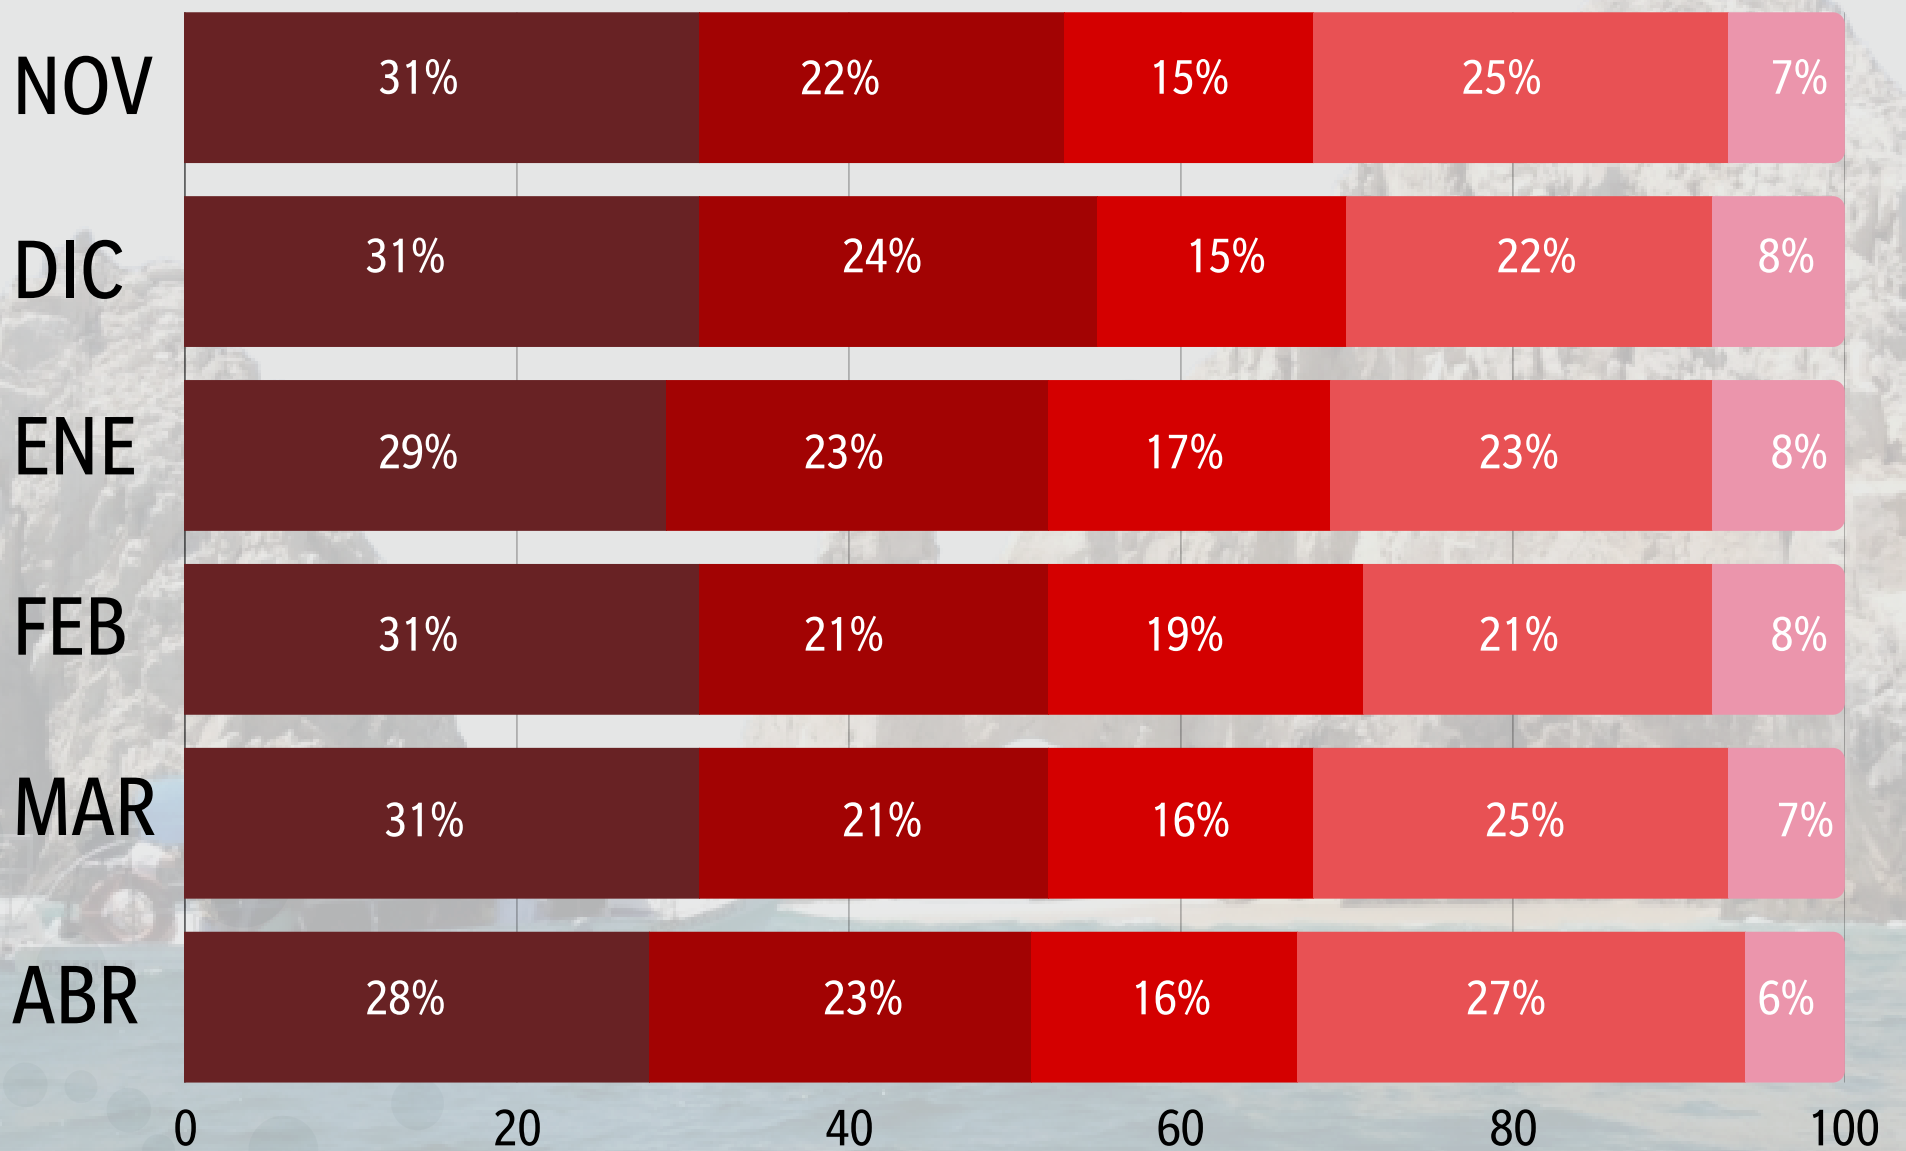

De los siguientes perfiles de Morena ¿a quién preferiría como candidato a la gubernatura de Sinaloa?

Imelda Castro

28%

Enrique Inzunza

23%

Gerardo Vargas

16%

Ninguno

**ENRIQUE
INZUNZA**

**GERARDO
VARGAS**

NINGUNO

NO SABE

SE REALIZARON 800 ENCUESTAS M.E DE ±3.5 PUNTOS PORCENTUALES

De los siguientes perfiles de Morena ¿a quién preferiría como candidato a la gubernatura de Sinaloa?

**Mario
Zamora**

28%

**Paloma
Sánchez**

19%

N

Ninguno

28%

?

No sabe

25%

SE REALIZARON 800 ENCUESTAS M.E DE ± 3.5 PUNTOS PORCENTUALES

De los siguientes perfiles de Morena ¿a quién preferiría como candidato a la gubernatura de Sinaloa?

Mario Zamora

28%

Paloma Sánchez

19%