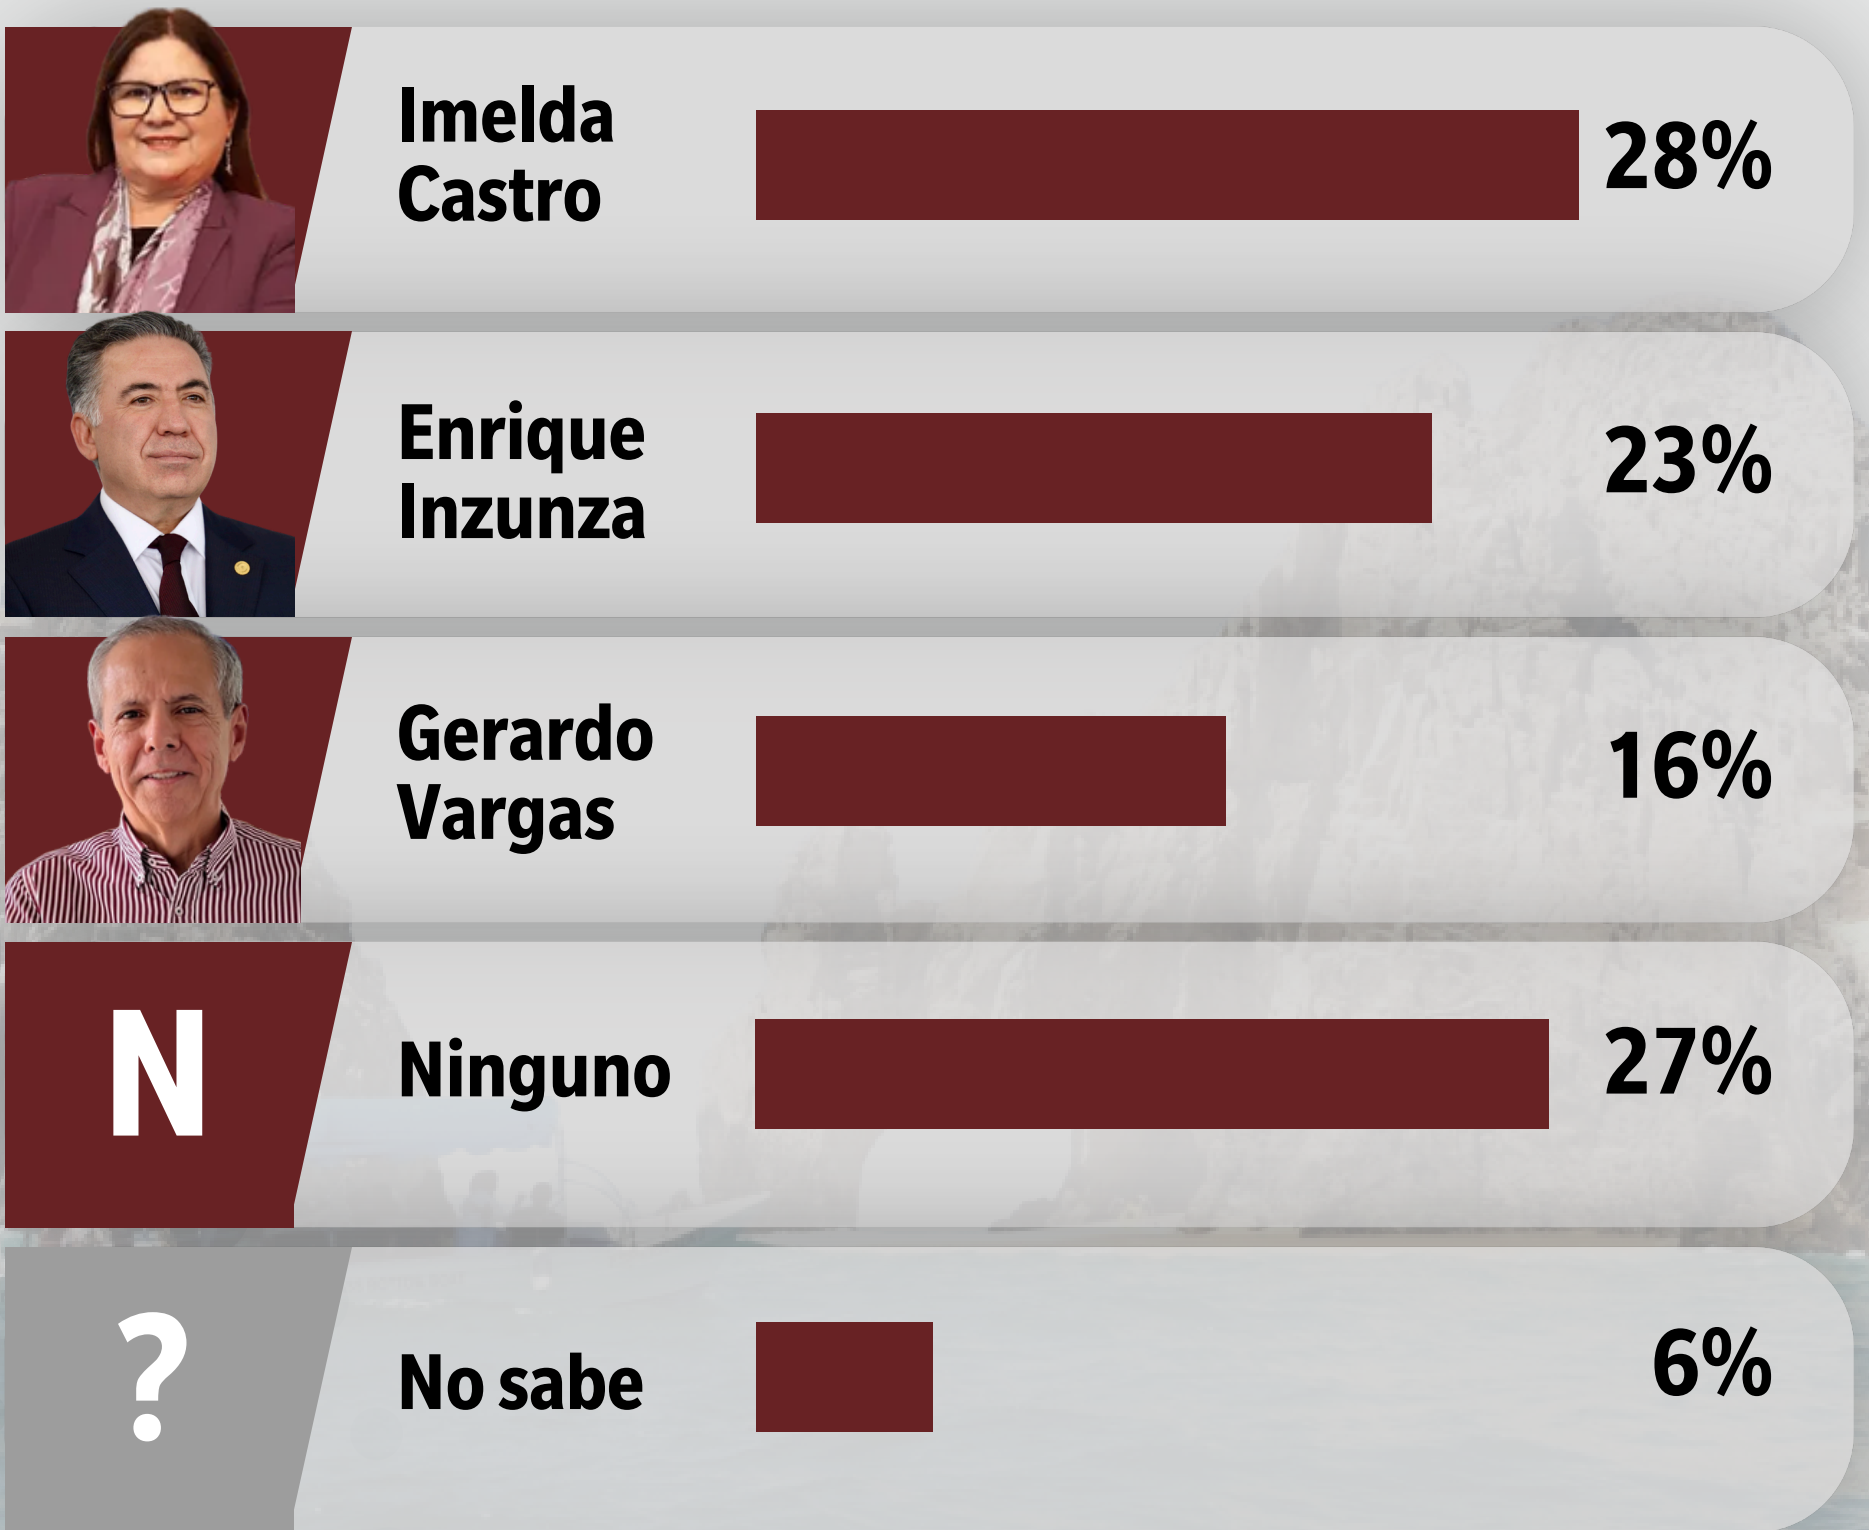

Insightt®

insightt.mx

ESCENARIOS CLAVE

RUMBO A 2027 EN SINALOYA

Conoce más

De los siguientes perfiles de Morena ¿a quién preferiría como candidato a la gubernatura de Sinaloa?

SE REALIZARON 800 ENCUESTAS M.E DE ±3.5 PUNTOS PORCENTUALES

De los siguientes perfiles de Morena ¿a quién preferiría como candidato a la gubernatura de Sinaloa?

Imelda Castro

28%

Enrique Inzunza

23%

Gerardo Vargas

16%

Ninguno

N

27%

No sabe

?

6%

SE REALIZARON 800 ENCUESTAS M.E DE ± 3.5 PUNTOS PORCENTUALES

Morena Tracking

**IMELDA
CASTRO**

**ENRIQUE
INZUNZA**

**GERARDO
VARGAS**

NINGUNO

NO SABE

SE REALIZARON 800 ENCUESTAS M.E DE ±3.5 PUNTOS PORCENTUALES

De los siguientes perfiles de Morena ¿a quién preferiría como candidato a la gubernatura de Sinaloa?