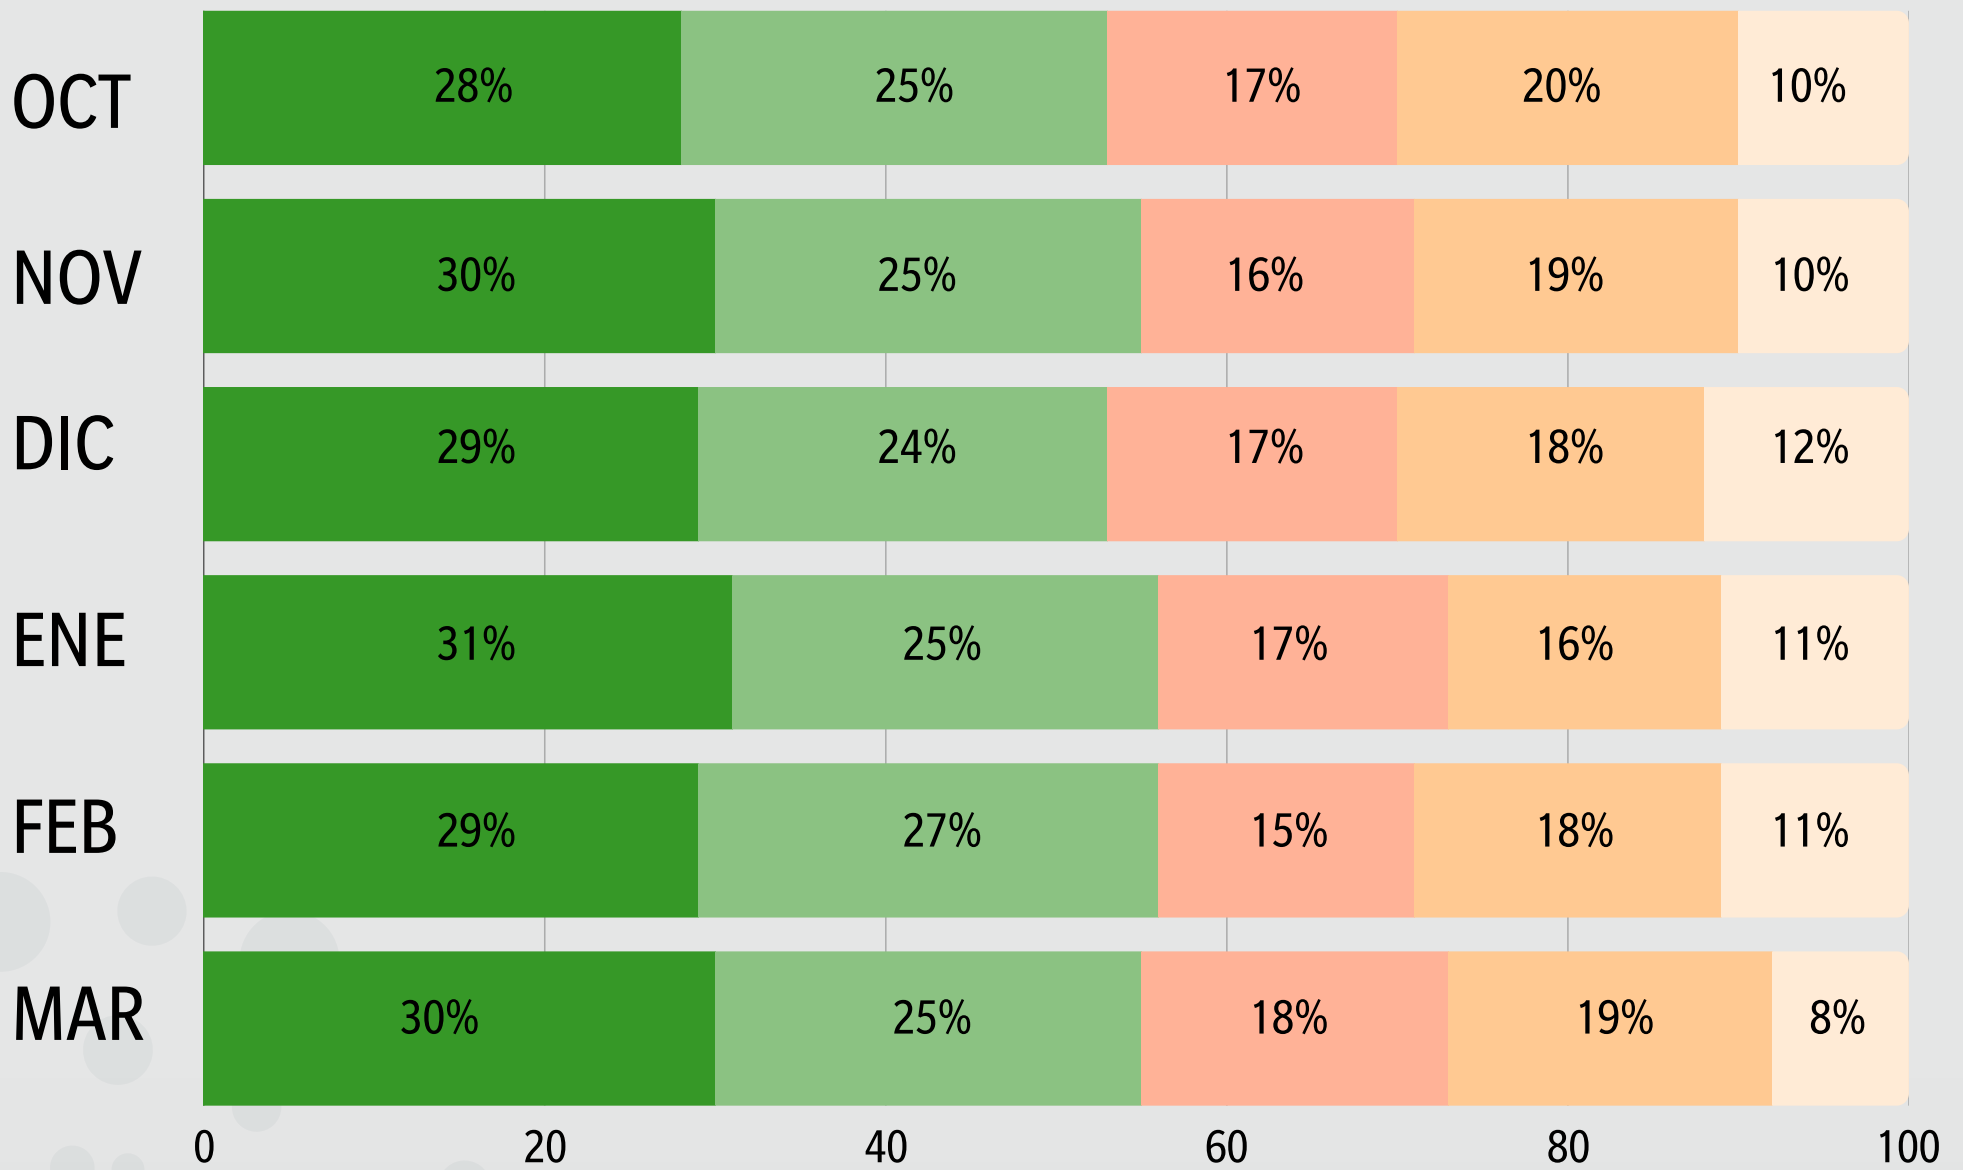

**NOHEMÍ
LUNA AYALA**

**CLAUDIA
ANAYA MOTA**

NINGUNO

NO SABE

SE REALIZARON 800 ENCUESTAS
M.E DE ±3.5 PUNTOS PORCENTUALES

De los siguientes perfiles de Movimiento Ciudadano **¿a quién preferiría como candidato a la gubernatura de Zacatecas?**

Jorge Álvarez Máynez

Juan del Real

Ninguno

No sabe

SE REALIZARON 800 ENCUESTAS
M.E DE ±3.5 PUNTOS PORCENTUALES

Movimiento Ciudadano Tracking

**JORGE ÁLVAREZ
MÁYNEZ**

**JUAN DEL
REAL**