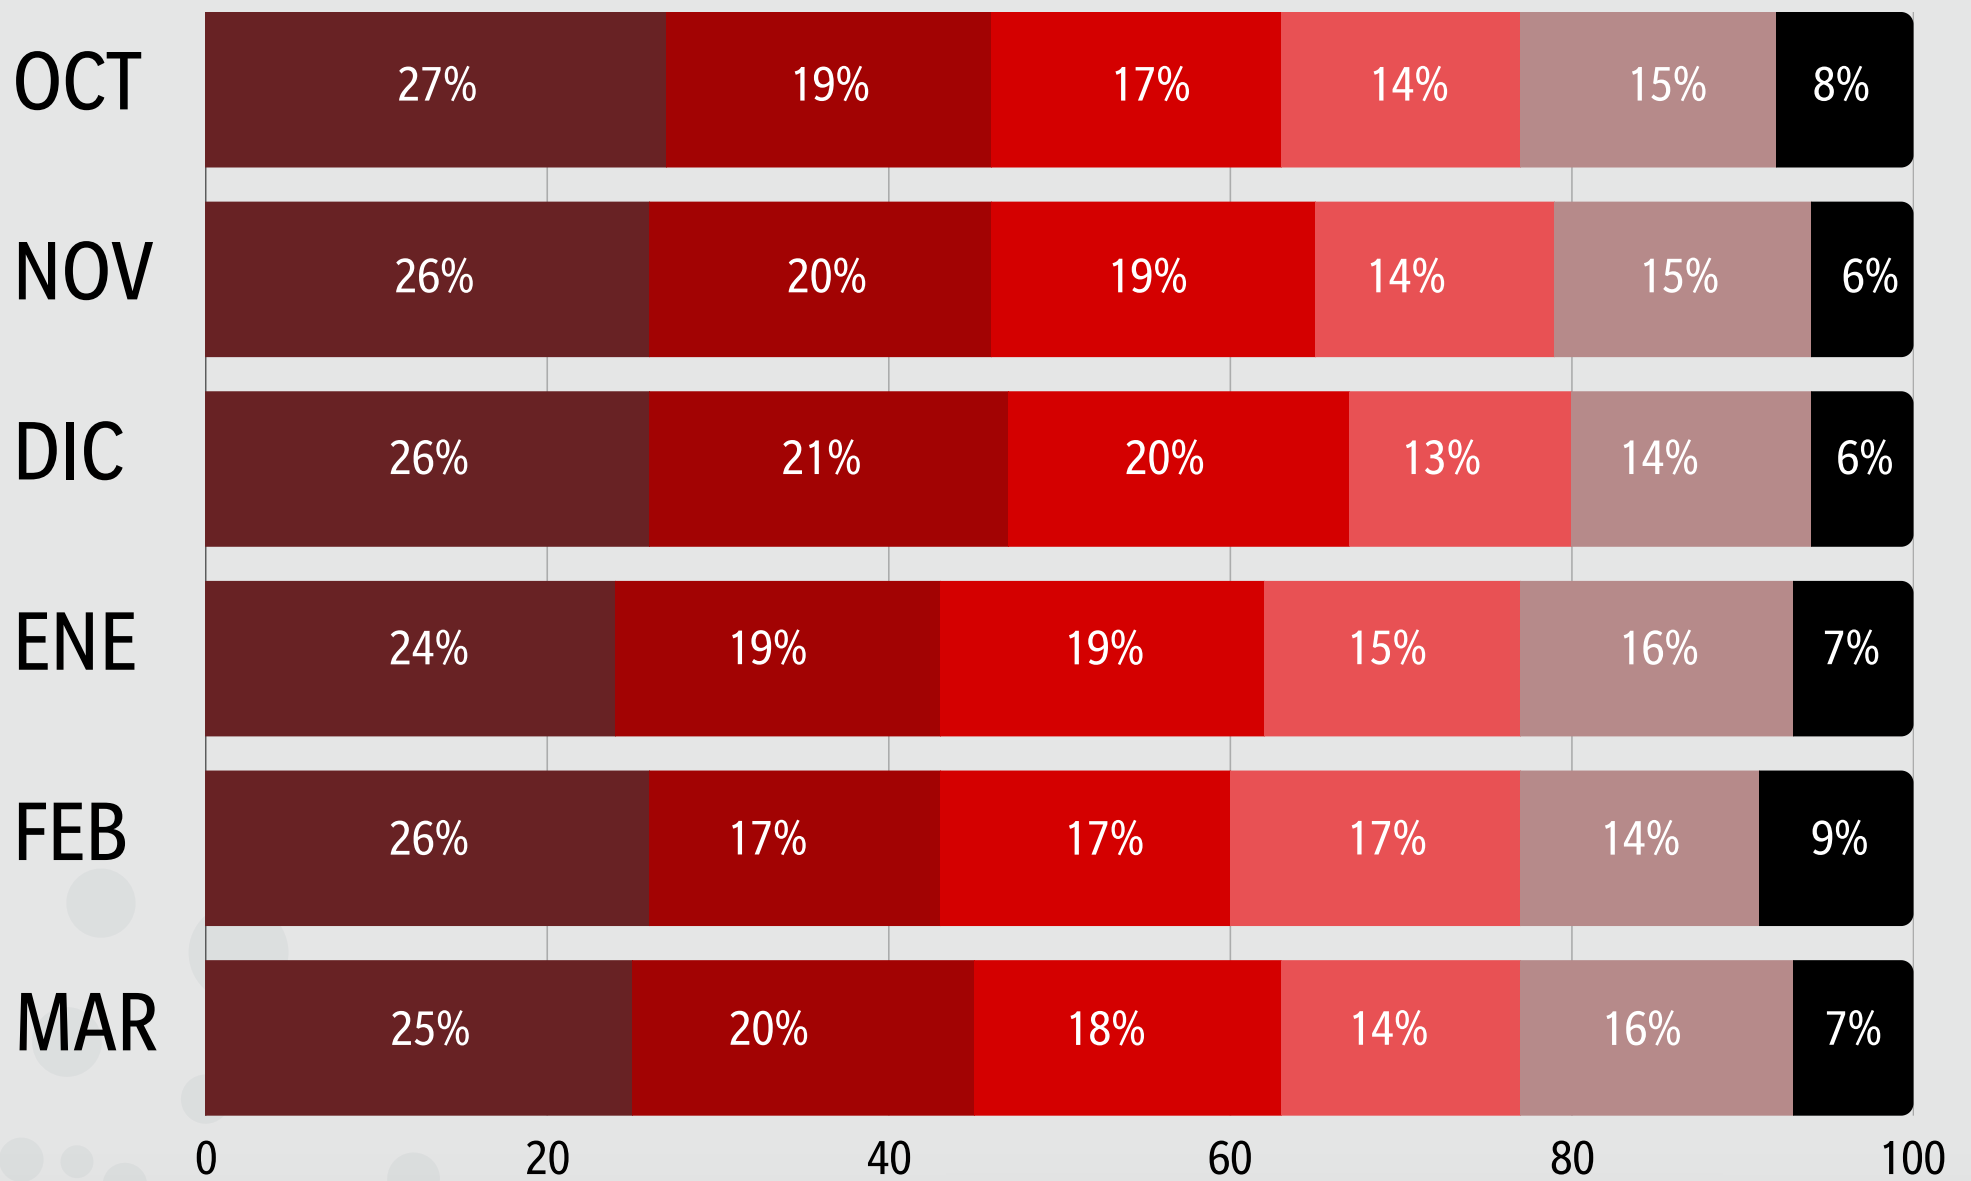

Insightt®

insightt.mx

ESCENARIOS CLAVE

RUMBO A 2027 EN ZACATECAS

Conoce más

De los siguientes perfiles de Morena ¿a quién preferiría como candidato a la gubernatura de Zacatecas?

SE REALIZARON 800 ENCUESTAS
M.E DE ±3.5 PUNTOS PORCENTUALES

Morena Tracking

**ULISES
MEJÍA HARO**

**SAÚL MONREAL
ÁVILA**

**VERÓNICA
DÍAZ**

**GEOVANNA
BAÑUELOS**

NINGUNO

NO SABE

SE REALIZARON 800 ENCUESTAS
M.E DE ±3.5 PUNTOS PORCENTUALES

De los siguientes perfiles de PRI-PAN
**¿a quién preferiría como candidato a la
gubernatura de Zacatecas?**

Miguel Varela

30%

Nohemí Luna Ayala

25%

Claudia Anaya Mota

18%

Ninguno