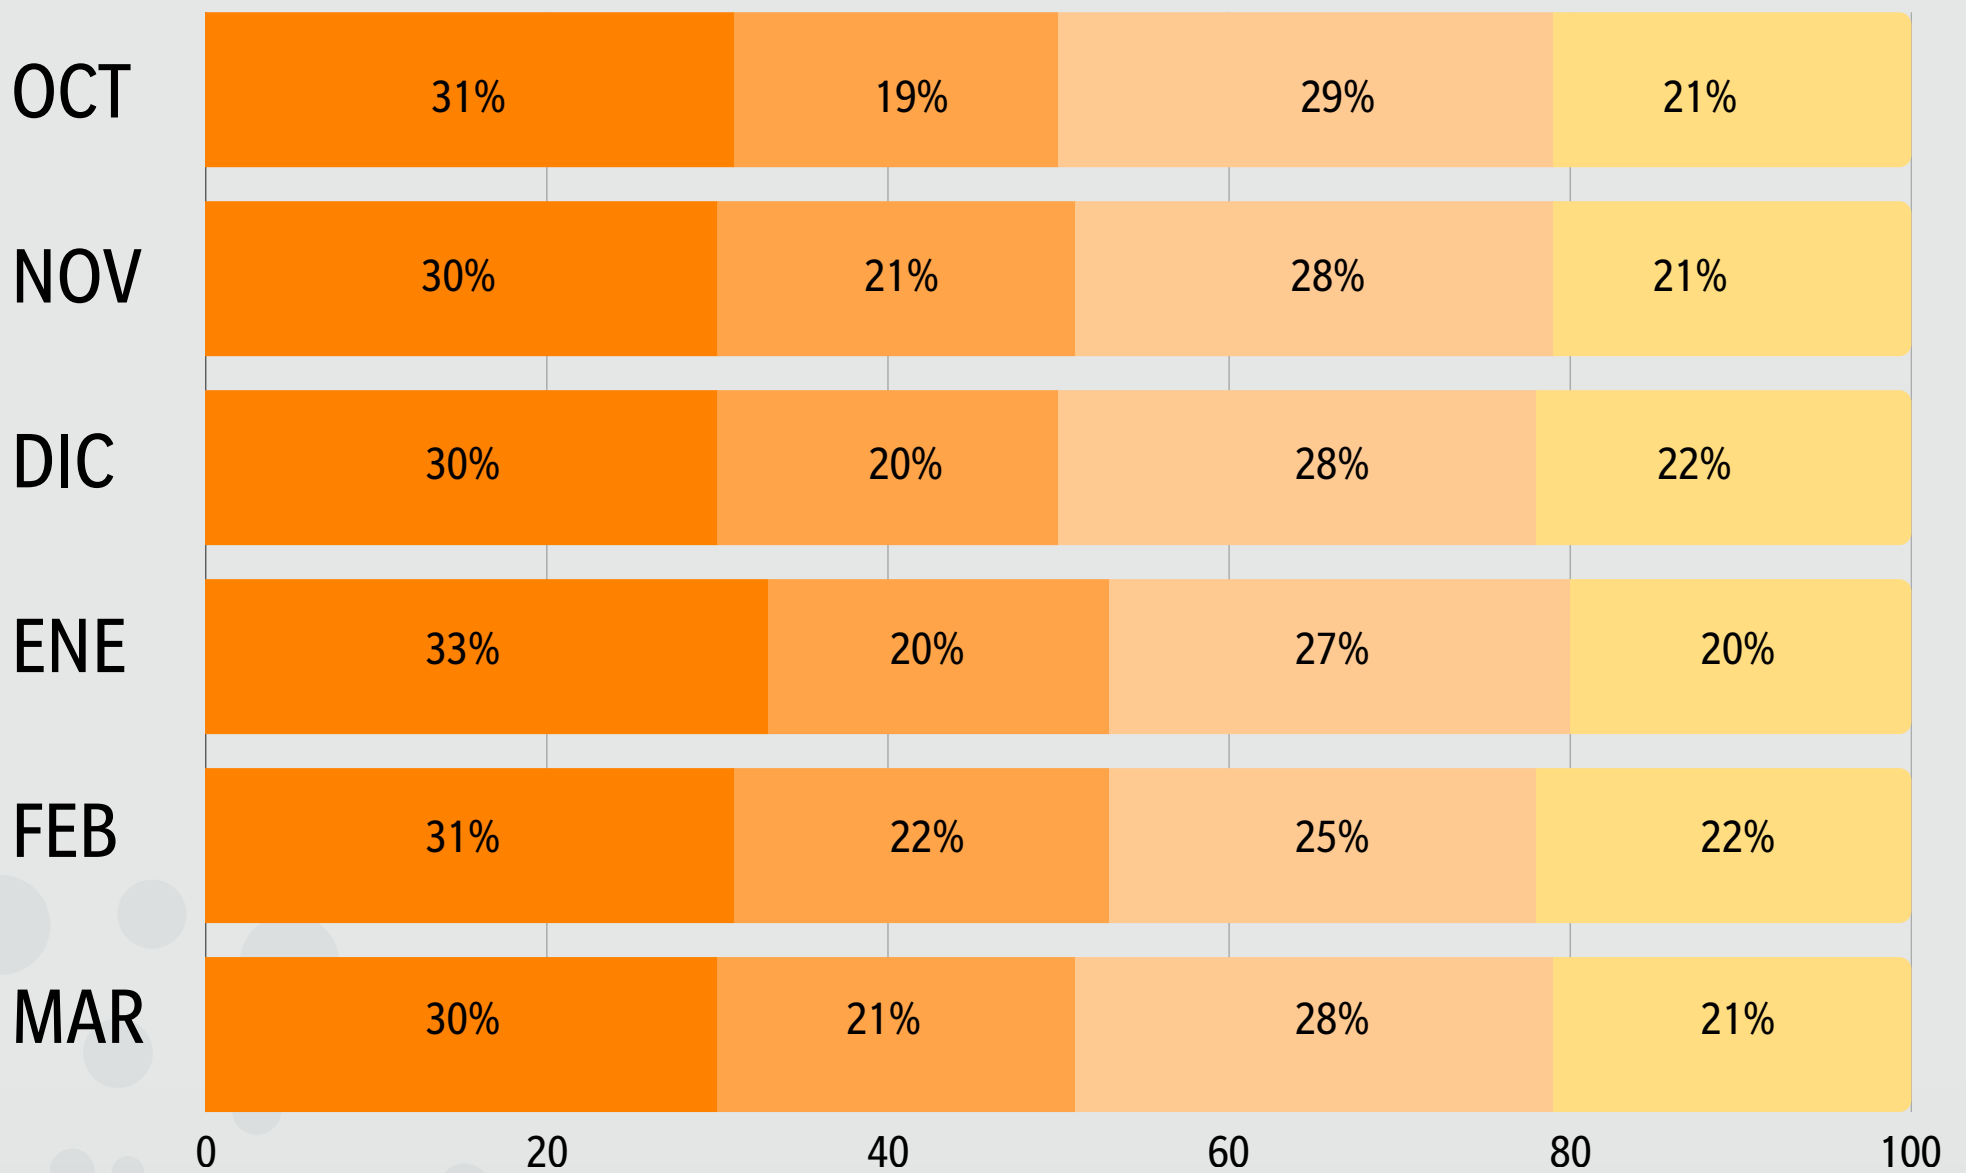

Jorge Álvarez Máynez

Juan del Real

Ninguno

No sabe

SE REALIZARON 800 ENCUESTAS
M.E DE ±3.5 PUNTOS PORCENTUALES

Movimiento Ciudadano Tracking

**JORGE ÁLVAREZ
MÁYNEZ**

**JUAN DEL
REAL**

NINGUNO

NO SABE

SE REALIZARON 800 ENCUESTAS
M.E DE ±3.5 PUNTOS PORCENTUALES

Nuestra Metodología

Tipo de encuesta: Entrevistas telefónicas realizadas a ciudadanos mayores de 18 años.

Tamaño de la muestra: 800 participantes seleccionados mediante un muestreo probabilístico estratificado con cuotas de género, edad y región.