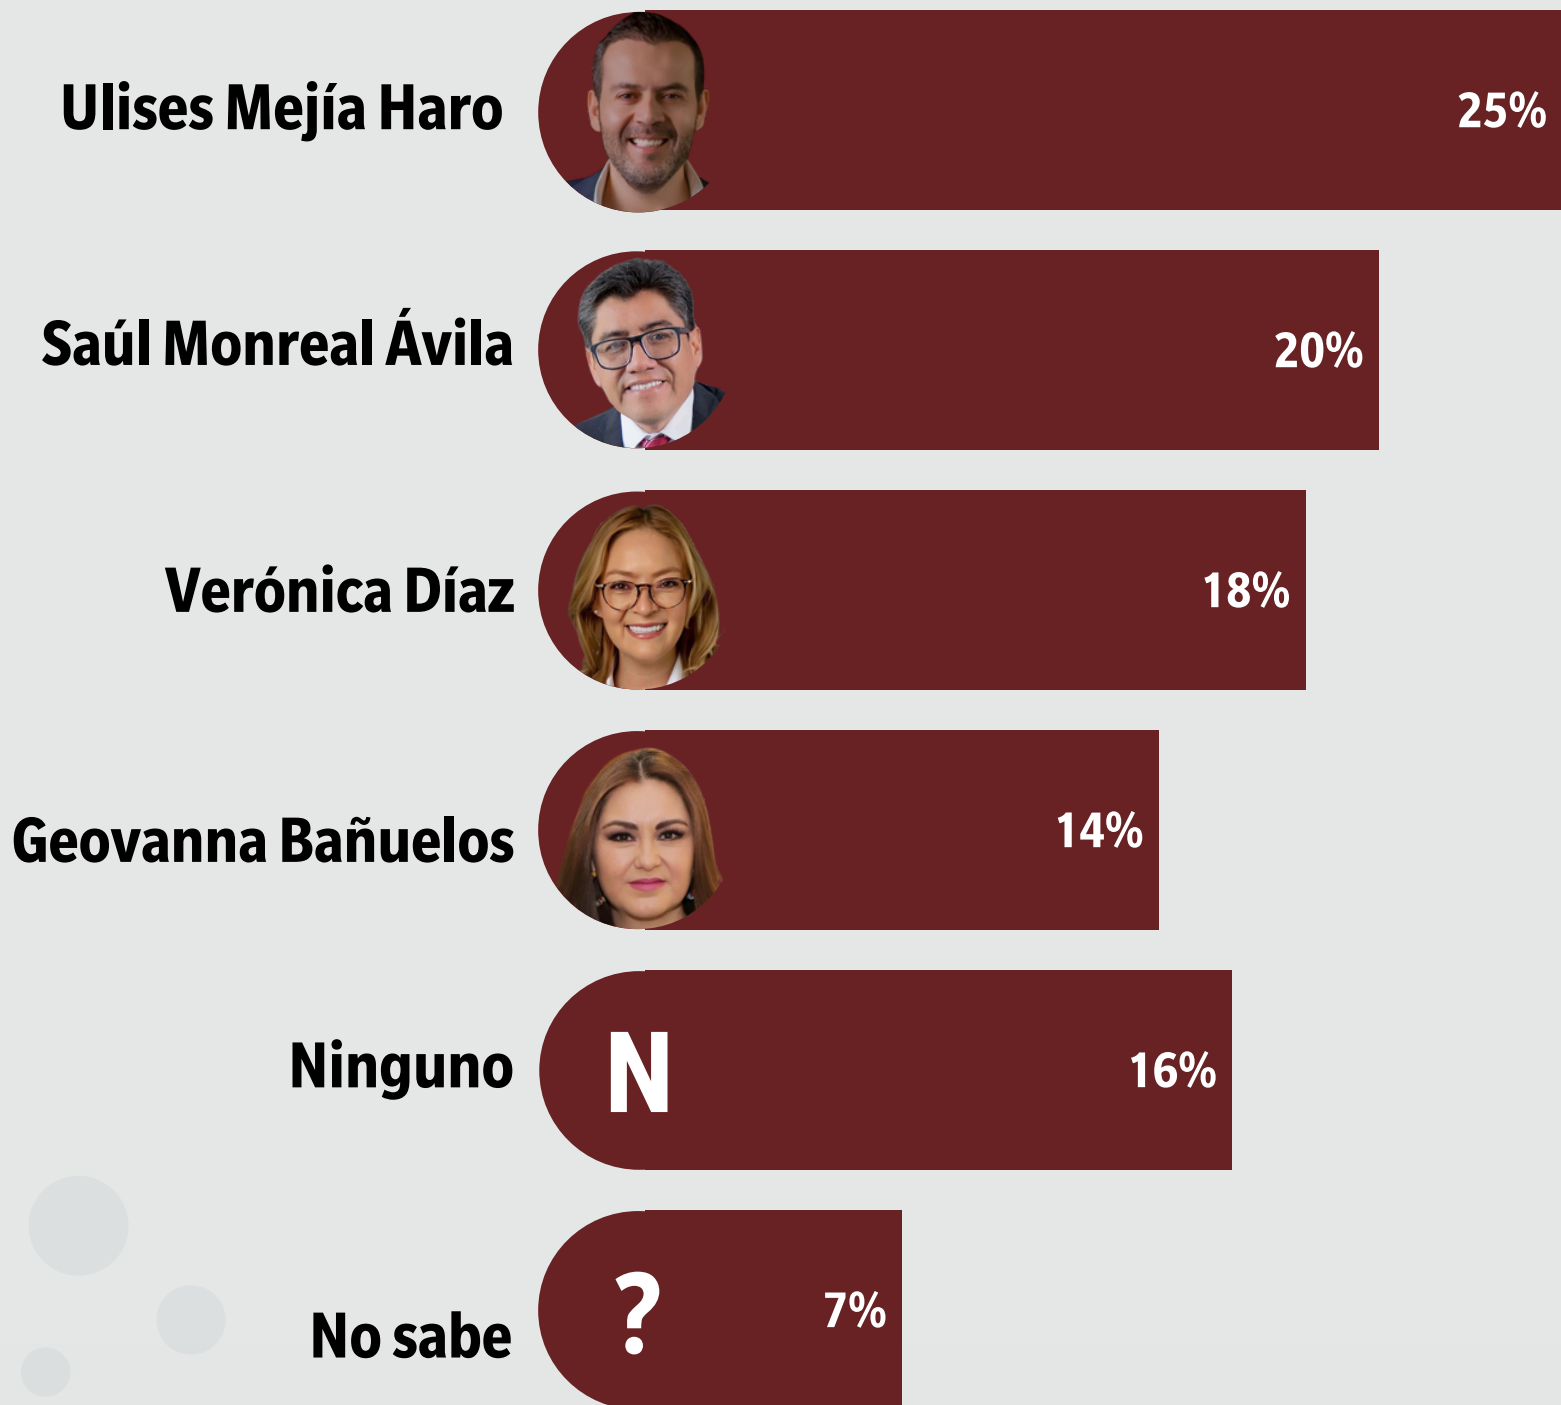

Insightt®

insightt.mx

ESCENARIOS CLAVE

RUMBO A 2027 EN ZACATECAS

Conoce más

De los siguientes perfiles de Morena ¿a quién preferiría como candidato a la gubernatura de Zacatecas?

SE REALIZARON 800 ENCUESTAS
M.E DE ±3.5 PUNTOS PORCENTUALES

Morena Tracking

**ULISES
MEJÍA HARO**

**SAÚL MONREAL
ÁVILA**

**VERÓNICA
DÍAZ**

**GEOVANNA
BAÑUELOS**

NINGUNO

NO SABE

SE REALIZARON 800 ENCUESTAS
M.E DE ±3.5 PUNTOS PORCENTUALES

De los siguientes perfiles de PRI-PAN
**¿a quién preferiría como candidato a la
gubernatura de Zacatecas?**

Miguel Varela

30%

Nohemí Luna Ayala

25%

Claudia Anaya Mota

18%

Ninguno