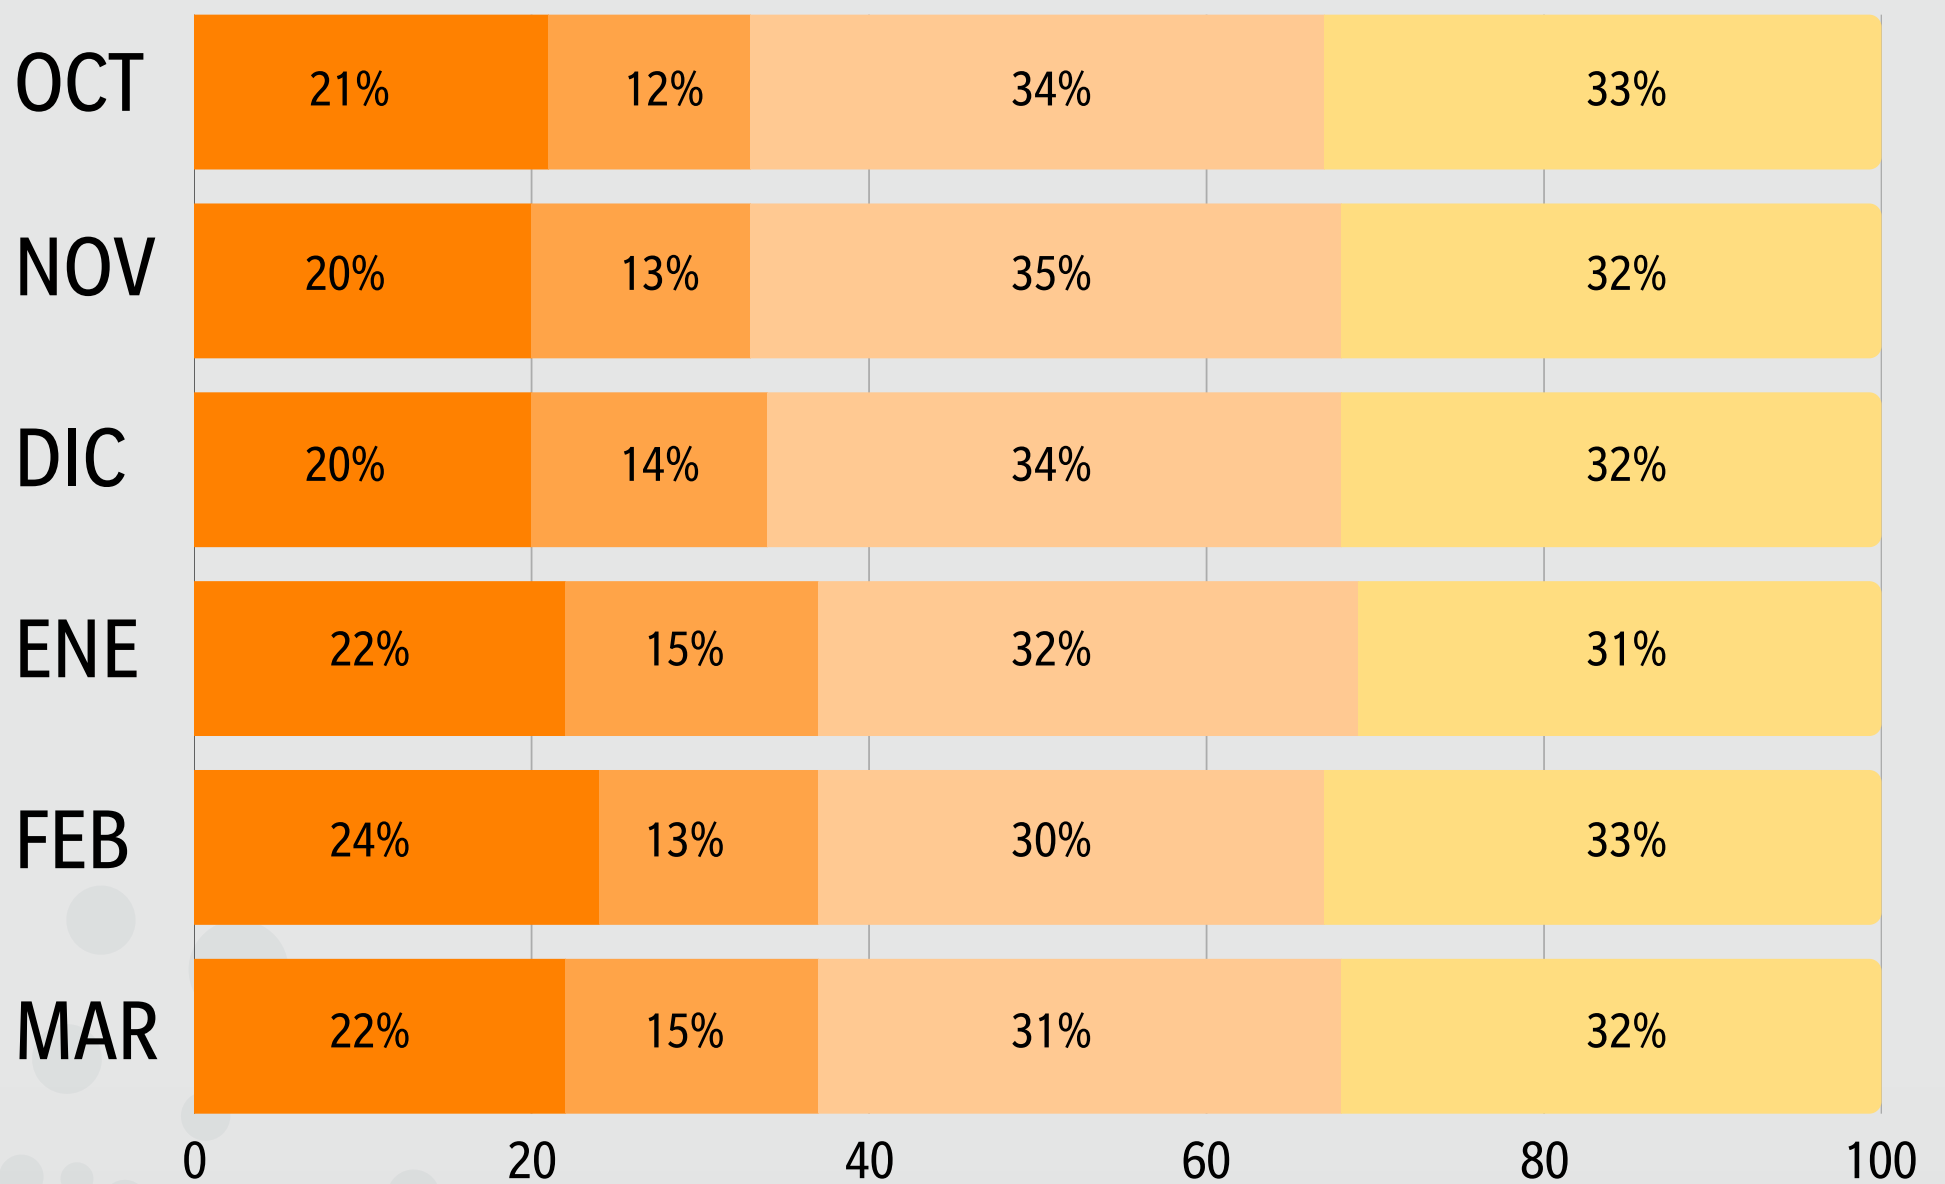

?

32%

SE REALIZARON 800 ENCUESTAS
M.E DE ±3.5 PUNTOS PORCENTUALES

Movimiento Ciudadano Tracking

**ERNESTO
DE LUCAS**

**NATALIA
RIVERA**

NINGUNO

NO SABE

SE REALIZARON 800 ENCUESTAS
M.E DE ±3.5 PUNTOS PORCENTUALES

De los siguientes perfiles de PRI-PAN ¿a quién preferiría como candidato a la gubernatura de Sonora?

**Antonio
Astiazarán**

29%

Lily Tellez

20%

Damian Zepeda