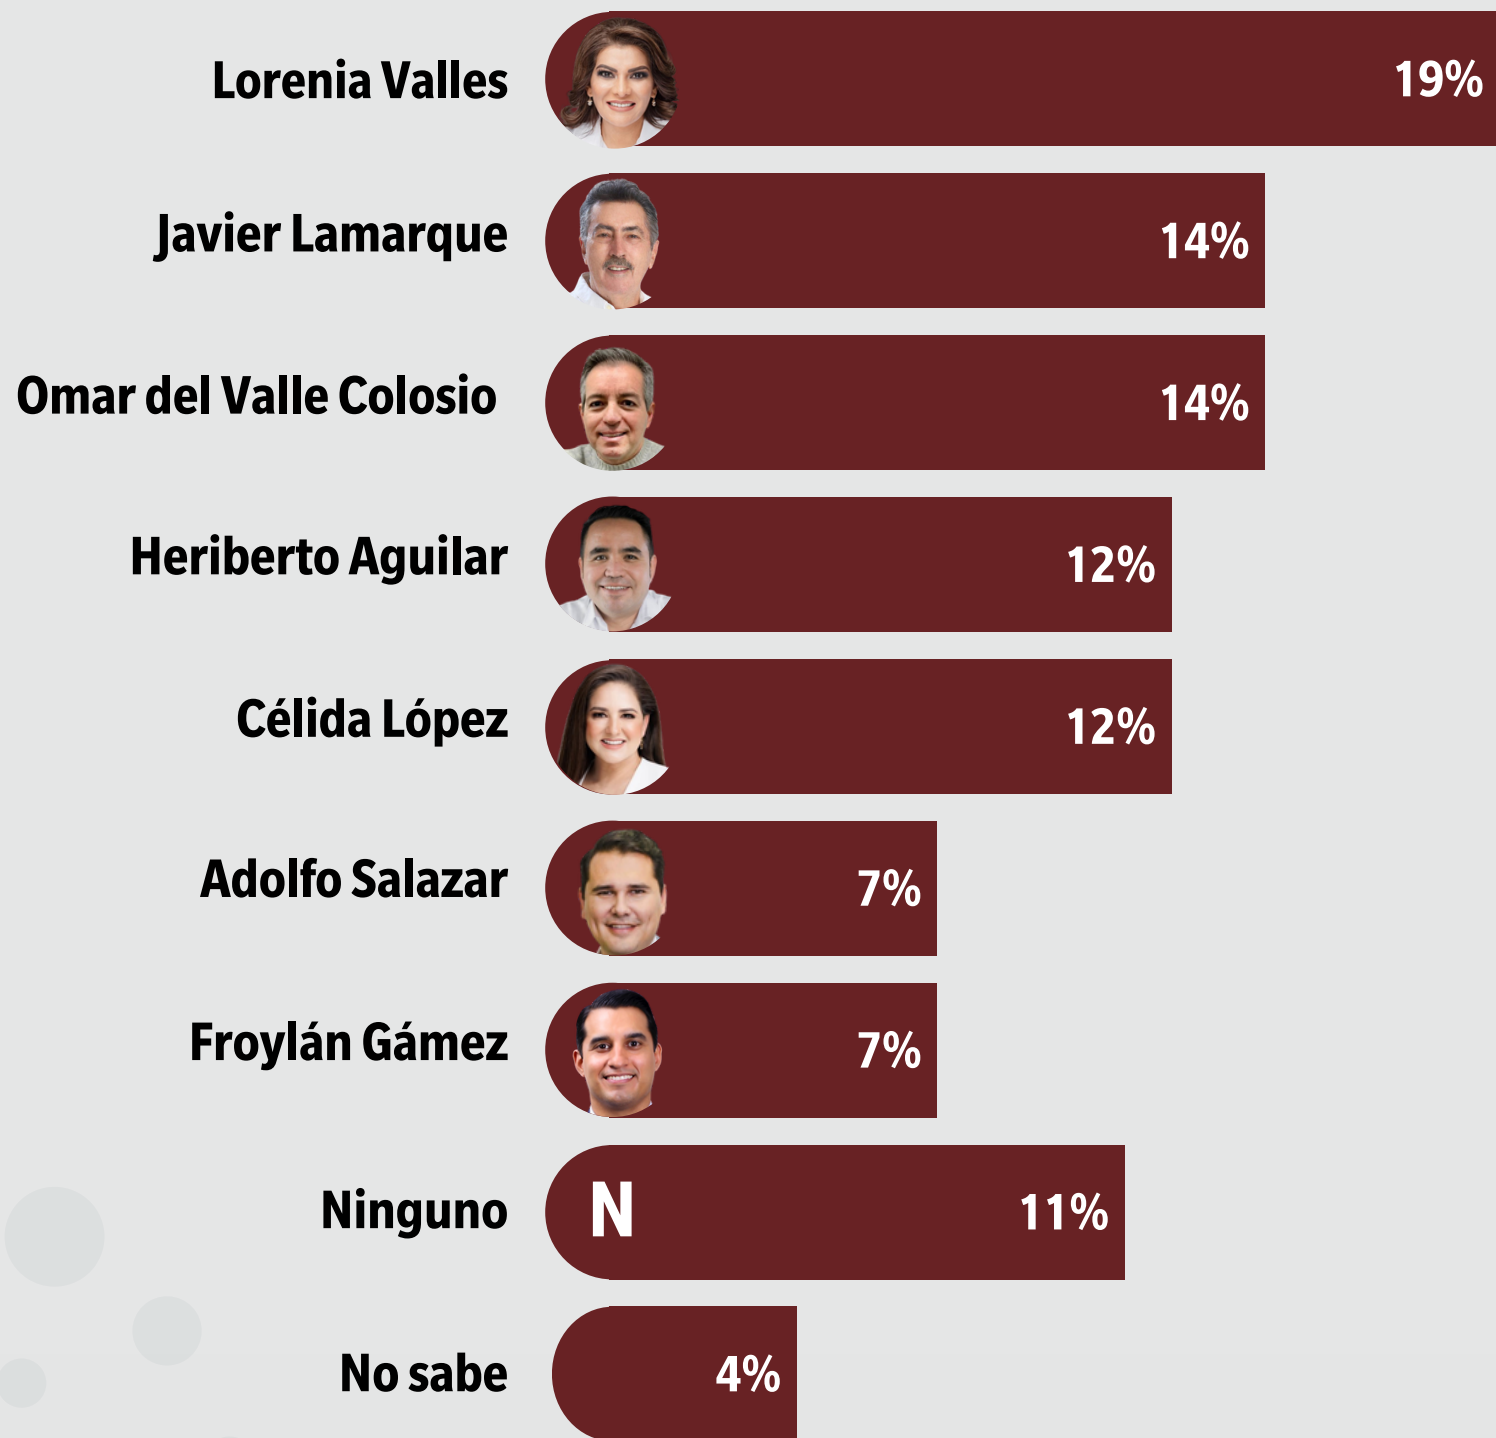

Insightt®

insightt.mx

RUMBO A 2027 EN SONORA

[> Conoce más](#)

De los siguientes perfiles de Morena ¿a quién preferiría como candidato a la gubernatura de Sonora?

SE REALIZARON 800 ENCUESTAS
M.E DE ±3.5 PUNTOS PORCENTUALES

ESCENARIOS CLAVE RUMBO A 2027 EN SONORA

Morena Tracking

N

NINGUNO

?

NO SABE

LORENIA VALLES

OMAR DEL VALLE

JAVIER LAMARQUE

CÉLIDA LÓPEZ

HERIBERTO AGUILAR

FROYLÁN GÁMEZ

ADOLFO SALAZAR

SE REALIZARON 800 ENCUESTAS
M.E DE ±3.5 PUNTOS PORCENTUALES

De los siguientes perfiles de Movimiento Ciudadano
**¿a quién preferiría como candidato a la
gubernatura de Sonora?**

SE REALIZARON 800 ENCUESTAS
M.E DE ±3.5 PUNTOS PORCENTUALES

De los siguientes perfiles de PRI-PAN ¿a quién preferiría como candidato a la gubernatura de Sonora?

**Antonio
Astiazarán**

29%

Lily Tellez

20%

Damian Zepeda