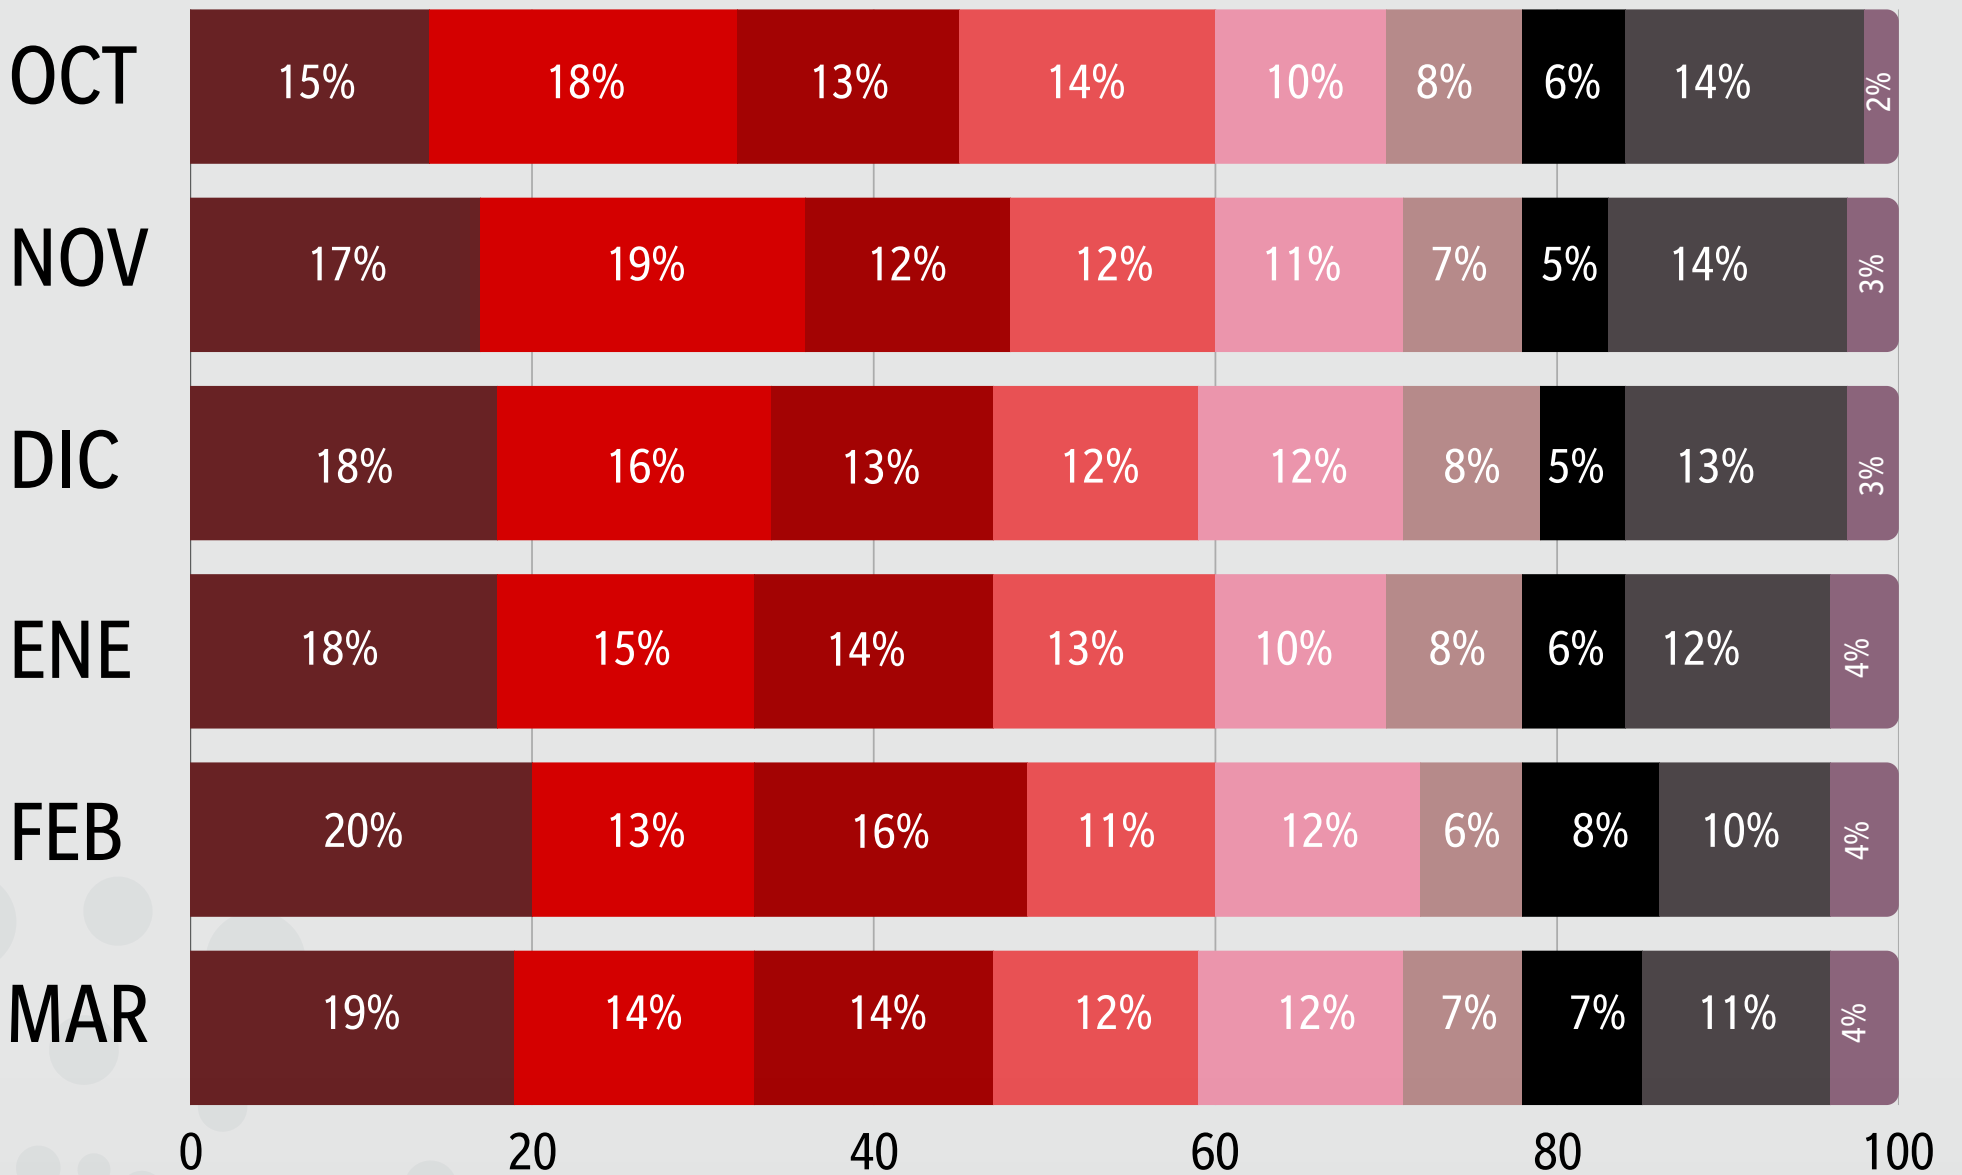

JAVIER LAMARQUE

CÉLIDA LÓPEZ

HERIBERTO AGUILAR

FROYLÁN GÁMEZ

ADOLFO SALAZAR

SE REALIZARON 800 ENCUESTAS
M.E DE ±3.5 PUNTOS PORCENTUALES

De los siguientes perfiles de Movimiento Ciudadano
**¿a quién preferiría como candidato a la
gubernatura de Sonora?**

Ernesto de Lucas

22%

Natalia Rivera

15%

Ninguno

N

31%

No sabe

?

32%

SE REALIZARON 800 ENCUESTAS
M.E DE ±3.5 PUNTOS PORCENTUALES

Movimiento Ciudadano Tracking

**ERNESTO
DE LUCAS**

**NATALIA
RIVERA**

NINGUNO

NO SABE