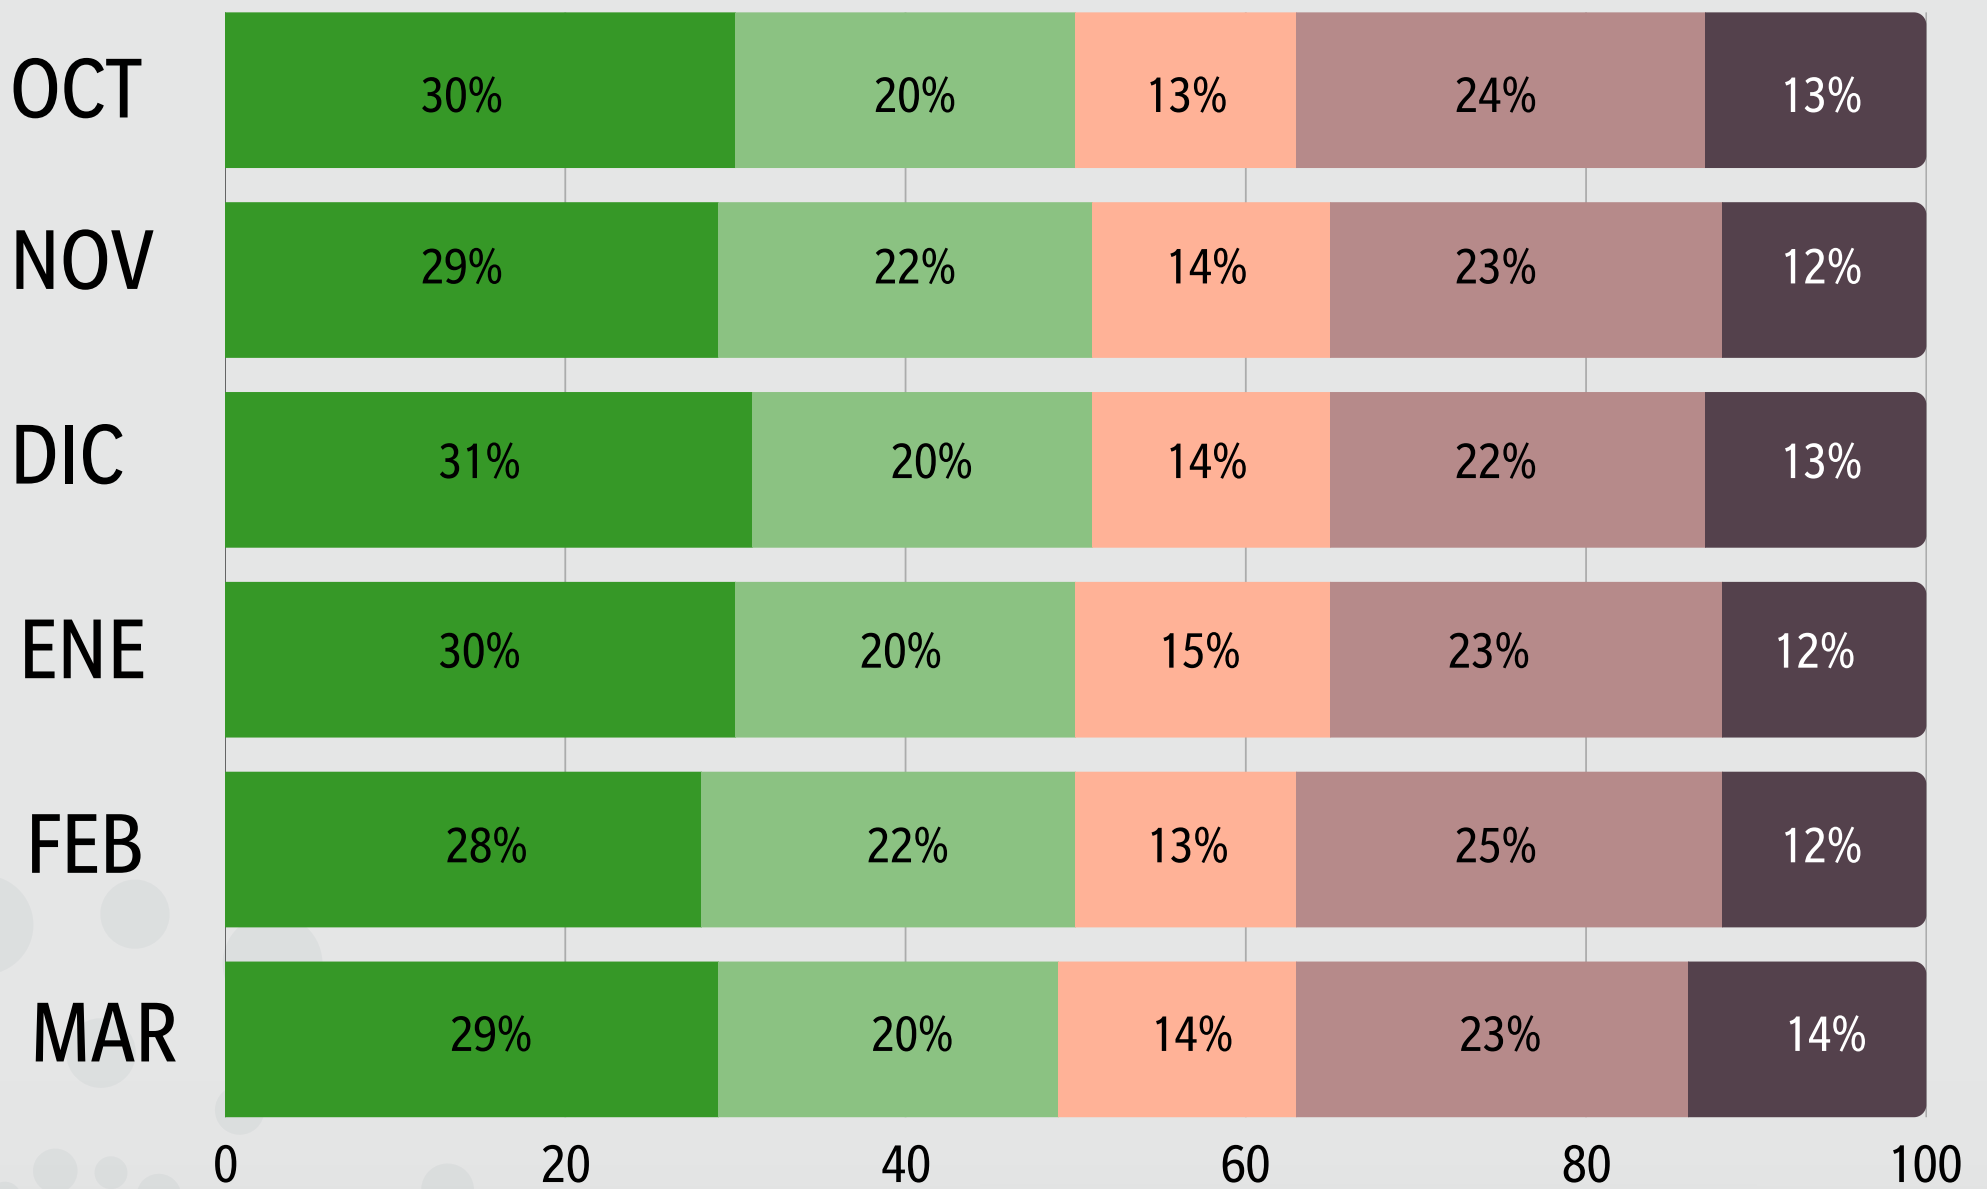

PRI-PAN Tracking

**ANTONIO
ASTIAZARÁN**

**LILY
TELLEZ**

**DAMIAN
ZEPEDA**

NINGUNO

NO SABE

SE REALIZARON 800 ENCUESTAS
M.E DE ±3.5 PUNTOS PORCENTUALES

Nuestra Metodología

Tipo de encuesta: Entrevistas telefónicas realizadas a ciudadanos mayores de 18 años.

Tamaño de la muestra: 800 participantes seleccionados mediante un muestreo probabilístico estratificado con cuotas de género, edad y región.