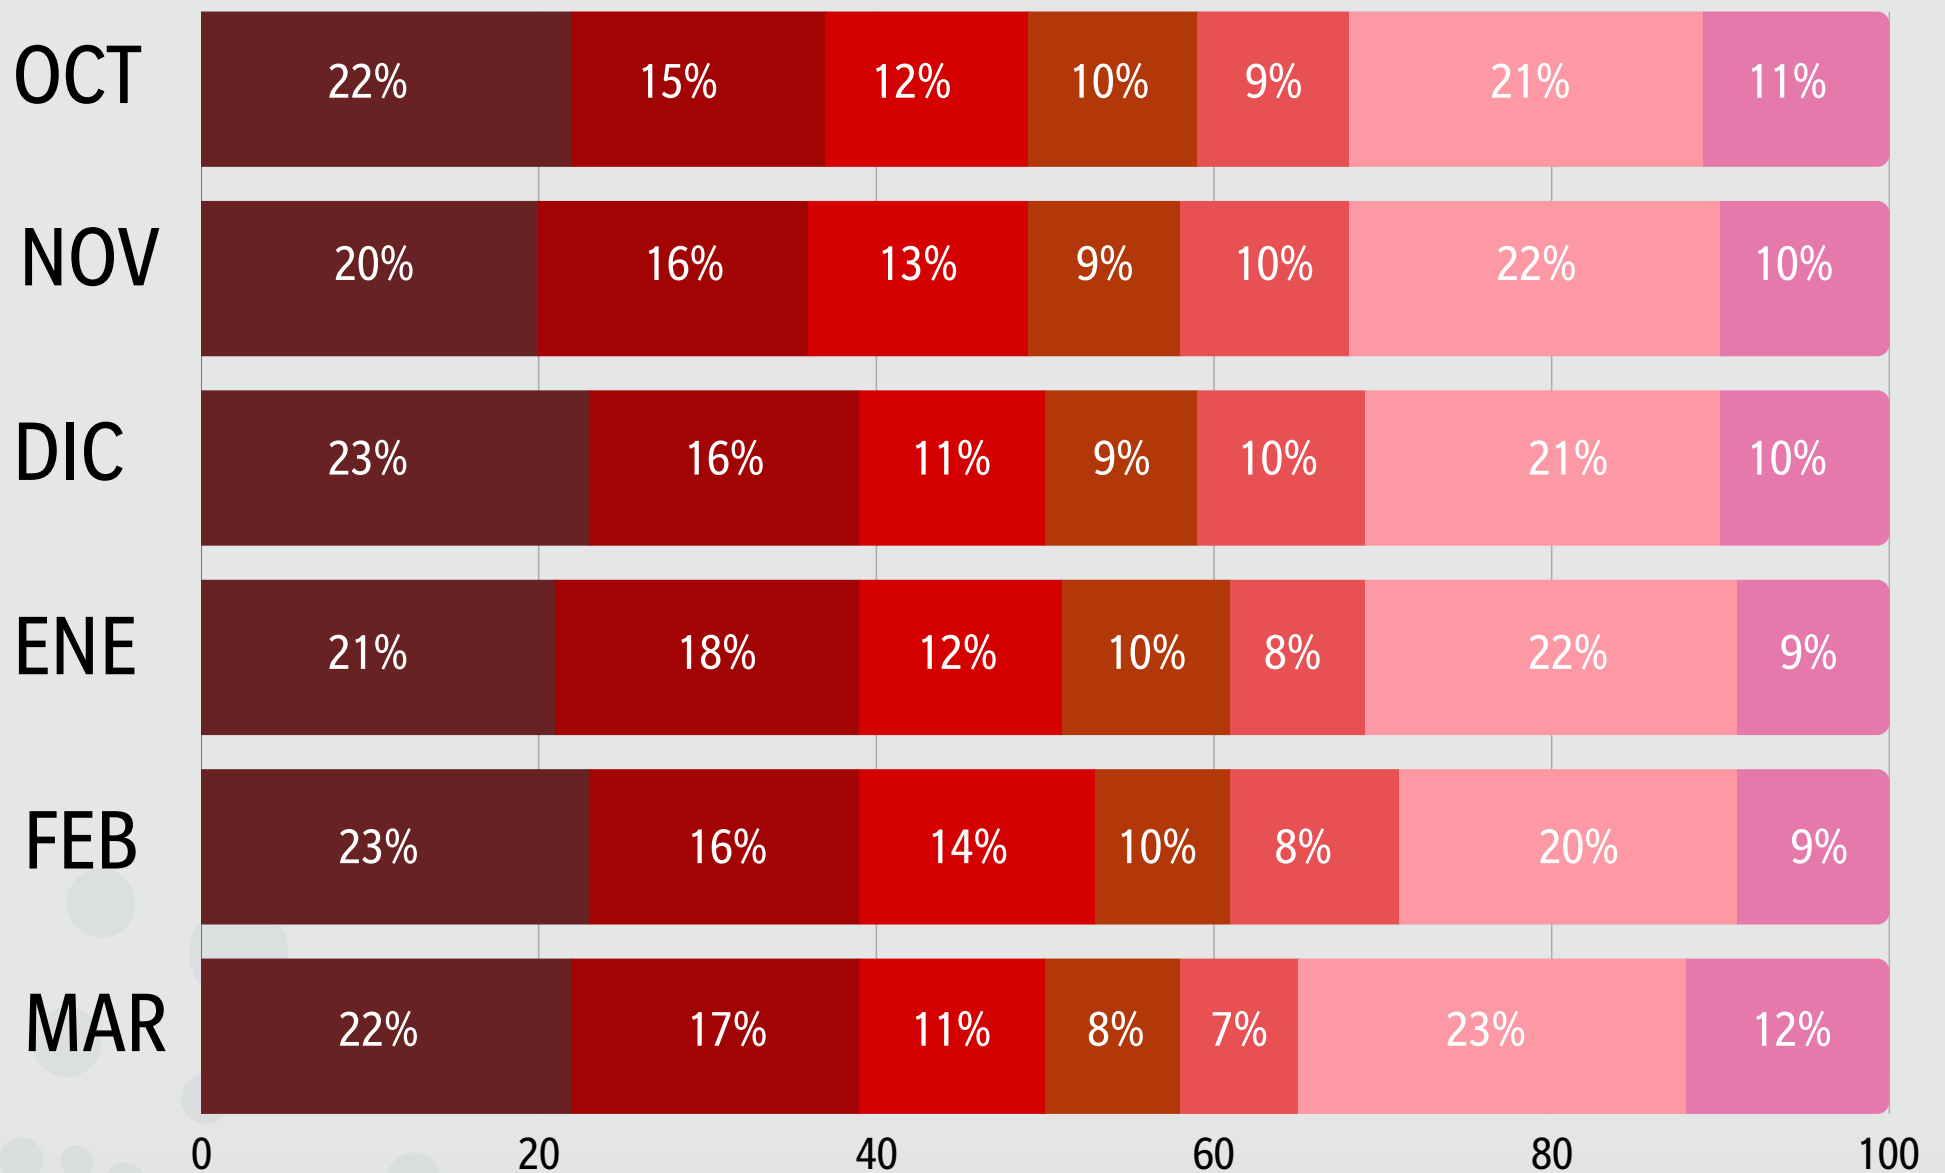

# Morena Tracking

**FÉLIX  
SALGADO  
MACEDONIO**

**BEATRIZ  
MÓJICA  
MORGA**

**PABLO  
AMILCAR  
SANDOVAL**

**ABELINA  
LÓPEZ**

**VICTORIANO  
WENCES  
REAL**

**NINGUNO**

**NO SABE**

SE REALIZARON 800 ENCUESTAS  
M.E DE ±3.5 PUNTOS PORCENTUALES