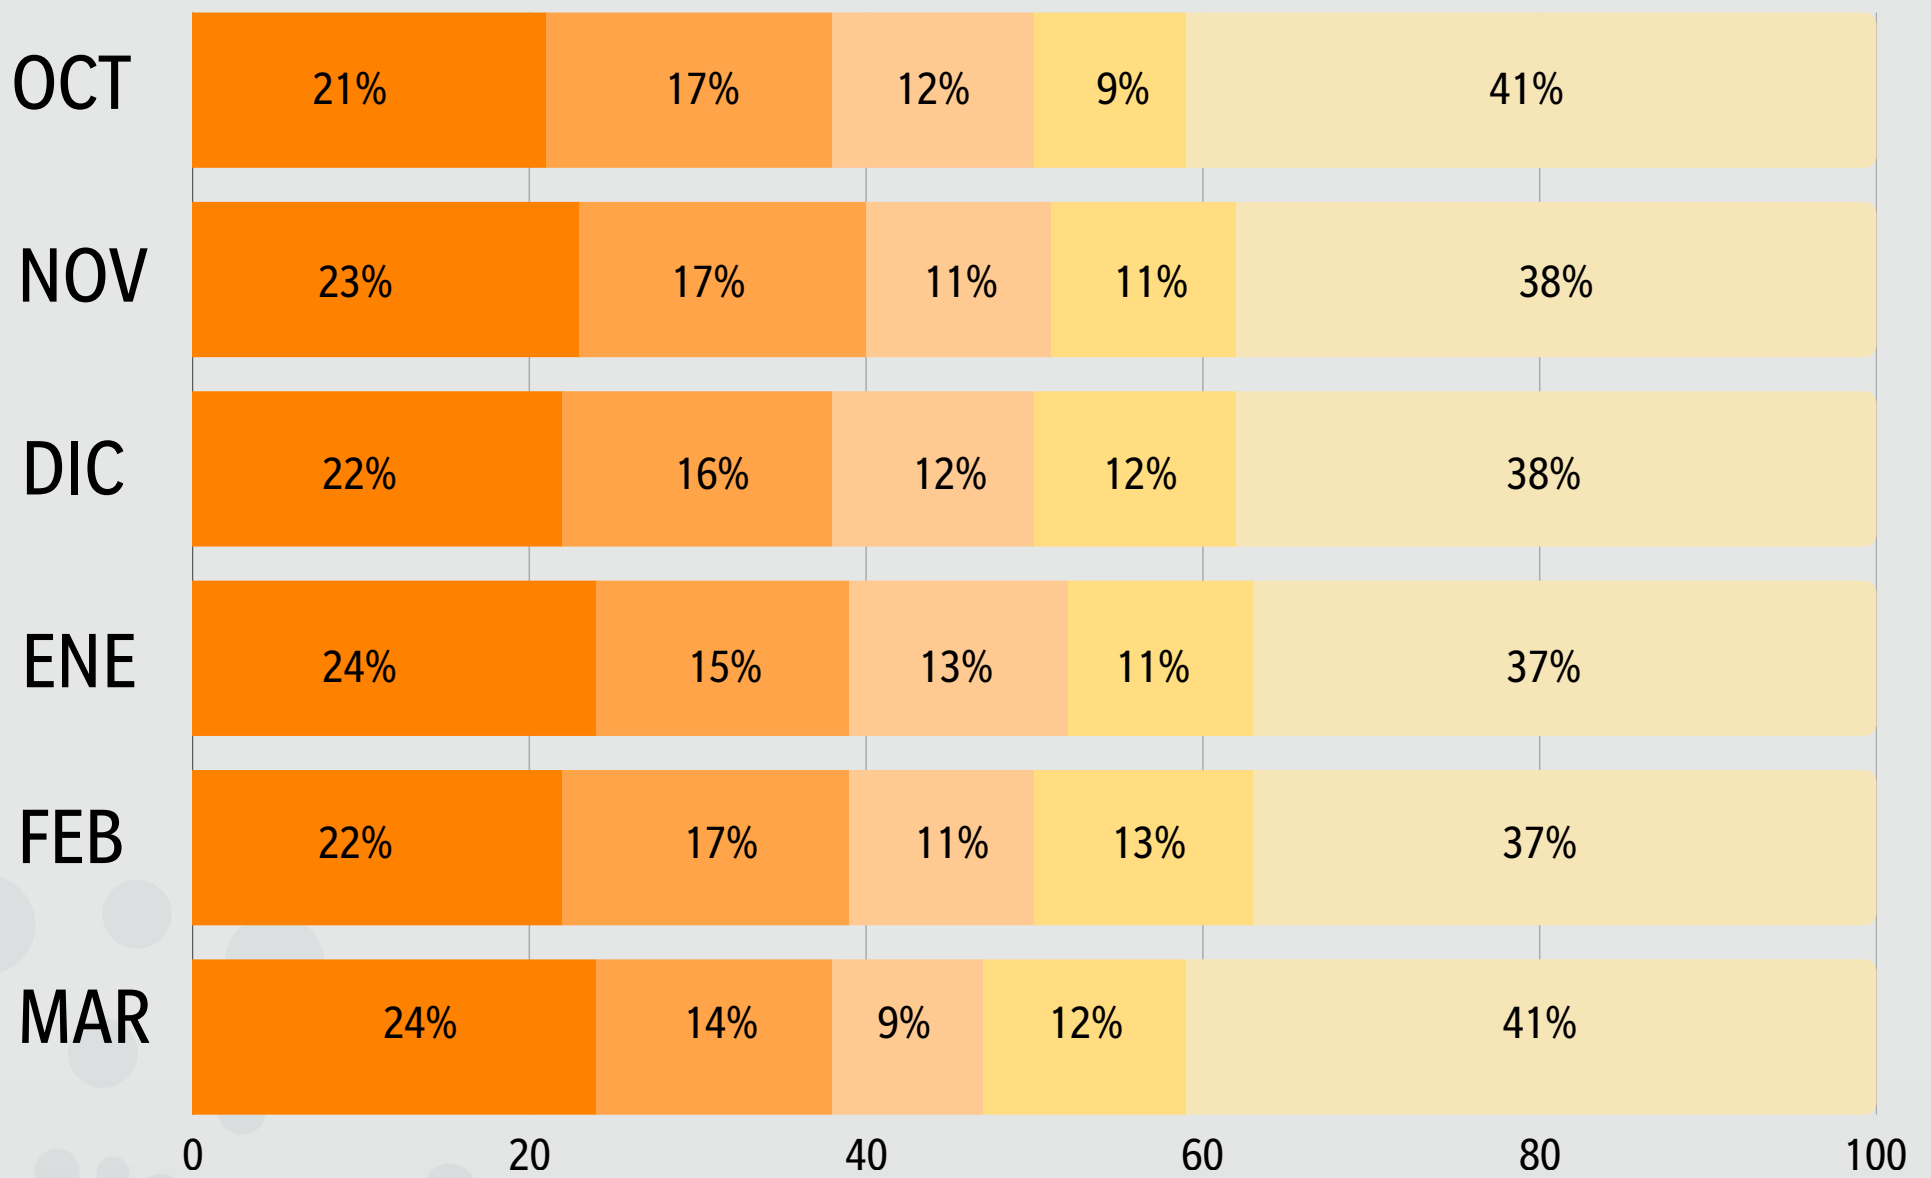

# Movimiento Ciudadano Tracking

**MARIO  
MORENO ARCOS**

**JULIÁN  
LÓPEZ GALEANA**

**GABY  
BERNAL RESÉNDIZ**

**NINGUNO**

**NO SABE**

SE REALIZARON 800 ENCUESTAS  
M.E DE ±3.5 PUNTOS PORCENTUALES

## Nuestra Metodología

**Tipo de encuesta:** Entrevistas telefónicas realizadas a ciudadanos mayores de 18 años.

**Tamaño de la muestra:** 800 participantes seleccionados mediante un muestreo probabilístico estratificado con cuotas de género, edad y región.

**Periodo de levantamiento:** Del 21 al 23 de marzo de 2026.